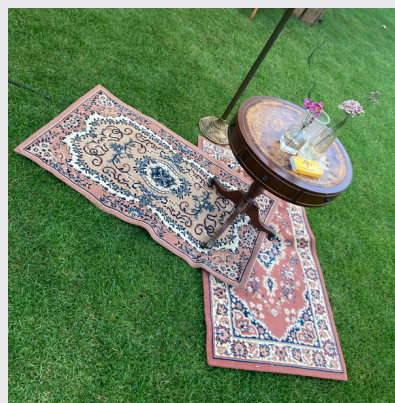

15€ stuk

VOORRAAD: 1

VINTAGE TAPIJT

Rond tapijt
doorsnede 140cm

10€

VOORRAAD: 5

VINTAGE TAPIJT

Kleine tapijten, verschillende motieven en kleuren
40 x 100 cm