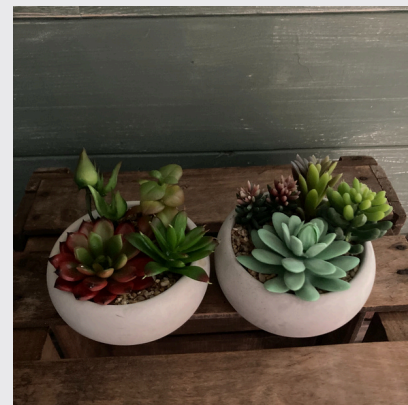

VOORRAAD: 5

VETPLANTJES

Stenen potje met valse vetplantjes

8 x 12cm

2€ stuk